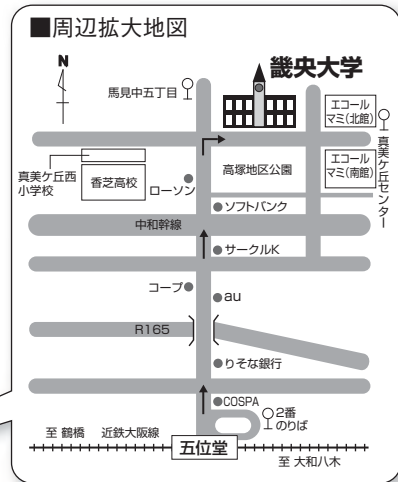

大阪市北区大淀中1-1-88

- JR「大阪」駅、地下鉄「梅田」駅
阪急「梅田」駅から徒歩9分
- 阪神「梅田」駅から徒歩13分

岡山会場 (公募推薦A日程11月9日・B日程11月10日)
 一般前期A日程1月22日・B日程1月23日

岡山コンベンションセンター

岡山市北区駅元町14番1号

- JR「岡山」駅中央改札口より西へ徒歩3分

京都会場 (公募推薦A日程11月9日・B日程11月10日)
 一般前期A日程1月22日

メルパルク京都

京都市下京区東塩小路町676-13

- JR「京都」駅烏丸中央改札出て右手すぐ

名古屋会場（一般前期A日程1月22日）

ゼミナールプラザ

名古屋市中区正木3-7-15

● J R ・ 名 鉄 ・ 地 下 鉄 「 金 山 」 駅 より 徒 歩 7 分

畿央大学へのアクセス

近鉄大阪線「五位堂」駅下車 北へ徒歩約15分 バス約5分

交通経路

バスの場合：五位堂駅北口2番のりばより奈良交通バス13系統「王寺駅」行き又は34系統「馬見北一丁目」行きで約5分「馬見中五丁目」バス停下車すぐ（180円）