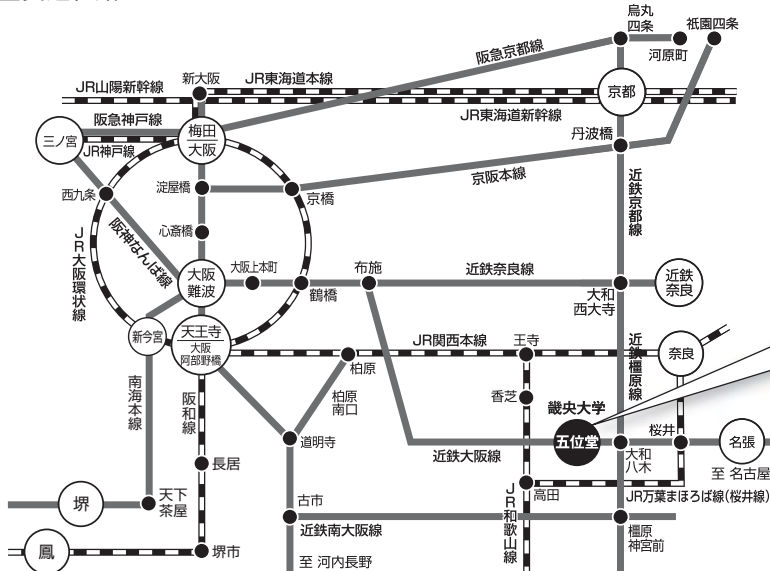

受験会場案内

大阪会場 (公募推薦A日程11月9日・B日程11月10日・C日程11月17日)
 一般前期A日程1月22日・B日程1月23日
 一般中期日程2月19日、一般後期日程3月10日

新梅田研修センター

大阪市福島区福島6-22-20

- JR「大阪」駅より西へ
(梅田ランプ西) 交差点を右へ徒歩10分
- JR大阪環状線「福島」駅より北へ徒歩7分

大阪会場 (一般前期C日程1月26日)

梅田スカイビル(タワーウエスト22階)

大阪市北区大淀中1-1-88

- JR「大阪」駅、地下鉄「梅田」駅
阪急「梅田」駅から徒歩9分
- 阪神「梅田」駅から徒歩13分

岡山会場 (公募推薦A日程11月9日・B日程11月10日)
 一般前期A日程1月22日・B日程1月23日

岡山コンベンションセンター

岡山市北区駅元町14番1号

- JR「岡山」駅中央改札口より西へ徒歩3分

京都会場 (公募推薦A日程11月9日・B日程11月10日)
 一般前期A日程1月22日

メルパルク京都

京都市下京区東塩小路町676-13

- JR「京都」駅烏丸中央改札出て右手すぐ

名古屋会場（一般前期A日程1月22日）

ゼミナールプラザ

名古屋市中区正木3-7-15

● J R ・ 名 鉄 ・ 地 下 鉄 「 金 山 」 駅 より 徒 歩 7 分

畿央大学へのアクセス

近鉄大阪線「五位堂」駅下車 北へ徒歩約15分 バス約5分

交通経路

バスの場合：五位堂駅北口2番のりばより奈良交通バス13系統「王寺駅」行き又は34系統「馬見北一丁目」行きで約5分「馬見中五丁目」バス停下車すぐ（180円）