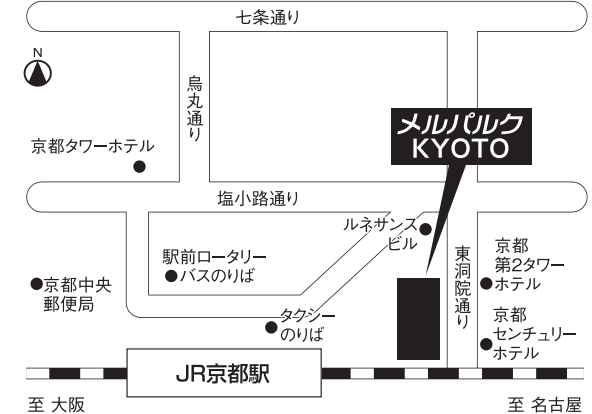

受験会場案内

大阪会場 (公募推薦A日程11月9日・B日程11月10日・C日程11月17日)
 一般前期A日程1月22日・B日程1月23日
 一般中期日程2月19日、一般後期日程3月10日

新梅田研修センター

大阪市福島区福島6-22-20

- JR「大阪」駅より西へ
(梅田ランプ西) 交差点を右へ徒歩10分
- JR大阪環状線「福島」駅より北へ徒歩7分

大阪会場 (一般前期C日程1月26日)

梅田スカイビル(タワーウエスト22階)

大阪市北区大淀中1-1-88

- JR「大阪」駅、地下鉄「梅田」駅
阪急「梅田」駅から徒歩9分
- 阪神「梅田」駅から徒歩13分

岡山会場 (公募推薦A日程11月9日・B日程11月10日)
 一般前期A日程1月22日・B日程1月23日

岡山コンベンションセンター

岡山市北区駅元町14番1号

- JR「岡山」駅中央改札口より西へ徒歩3分

京都会場 (公募推薦A日程11月9日・B日程11月10日)
 一般前期A日程1月22日

メルパルク京都

京都市下京区東塩小路町676-13

- JR「京都」駅烏丸中央改札出て右手すぐ

名古屋会場（一般前期A日程1月22日）

ゼミナールプラザ

名古屋市中区正木3-7-15

● J R ・ 名 鉄 ・ 地 下 鉄 「 金 山 」 駅 より 徒 歩 7 分

畿央大学へのアクセス

近鉄大阪線「五位堂」駅下車 北へ徒歩約15分 バス約5分

交通経路

バスの場合：五位堂駅北口2番のりばより奈良交通バス13系統「王寺駅」行き又は34系統「馬見北一丁目」行きで約5分「馬見中五丁目」バス停下車すぐ（180円）