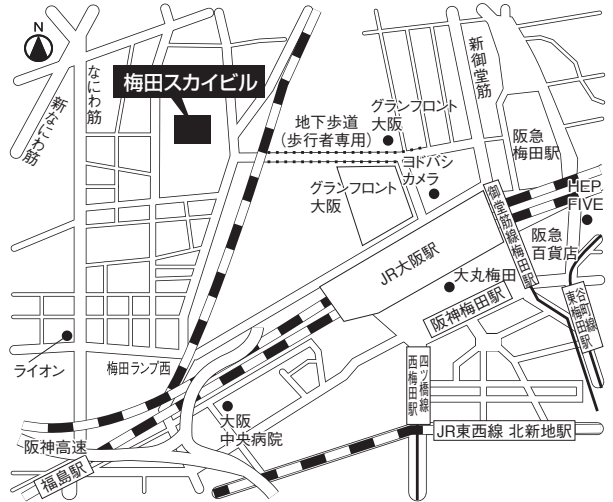

受験会場案内

大阪会場 (公募推薦A日程11月9日・B日程11月10日・C日程11月17日)
 一般前期A日程1月22日・B日程1月23日
 一般中期日程2月19日、一般後期日程3月10日

新梅田研修センター

大阪市福島区福島6-22-20

- JR「大阪」駅より西へ
(梅田ランプ西) 交差点を右へ徒歩10分
- JR大阪環状線「福島」駅より北へ徒歩7分

大阪会場 (一般前期C日程1月26日)

梅田スカイビル(タワーウエスト22階)

大阪市北区大淀中1-1-88

- JR「大阪」駅、地下鉄「梅田」駅
阪急「梅田」駅から徒歩9分
- 阪神「梅田」駅から徒歩13分

岡山会場 (公募推薦A日程11月9日・B日程11月10日)
 一般前期A日程1月22日・B日程1月23日

岡山コンベンションセンター

岡山市北区駅元町14番1号

- JR「岡山」駅中央改札口より西へ徒歩3分

京都会場 (公募推薦A日程11月9日・B日程11月10日)
 一般前期A日程1月22日

メルパルク京都

京都市下京区東塩小路町676-13

- JR「京都」駅烏丸中央改札出て右手すぐ

名古屋会場（一般前期A日程1月22日）

ゼミナールプラザ

名古屋市中区正木3-7-15

● J R ・ 名 鉄 ・ 地 下 鉄 「 金 山 」 駅 より 徒 歩 7 分

畿央大学へのアクセス

近鉄大阪線「五位堂」駅下車 北へ徒歩約15分 バス約5分

交通経路

バスの場合：五位堂駅北口2番のりばより奈良交通バス13系統「王寺駅」行き又は34系統「馬見北一丁目」行きで約5分「馬見中五丁目」バス停下車すぐ（180円）