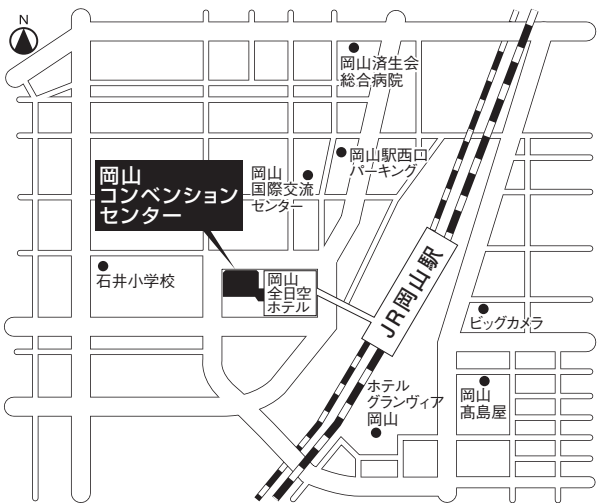

受験会場案内

大阪会場 (公募推薦A日程11月9日・B日程11月10日・C日程11月17日)
 一般前期A日程1月22日・B日程1月23日
 一般中期日程2月19日、一般後期日程3月10日

新梅田研修センター

大阪市福島区福島6-22-20

- JR「大阪」駅より西へ
(梅田ランプ西) 交差点を右へ徒歩10分
- JR大阪環状線「福島」駅より北へ徒歩7分

大阪会場 (一般前期C日程1月26日)

梅田スカイビル(タワーウエスト22階)

大阪市北区大淀中1-1-88

- JR「大阪」駅、地下鉄「梅田」駅
阪急「梅田」駅から徒歩9分
- 阪神「梅田」駅から徒歩13分

岡山会場 (公募推薦A日程11月9日・B日程11月10日)
 一般前期A日程1月22日・B日程1月23日

岡山コンベンションセンター

岡山市北区駅元町14番1号

- JR「岡山」駅中央改札口より西へ徒歩3分

京都会場 (公募推薦A日程11月9日・B日程11月10日)
 一般前期A日程1月22日

メルパルク京都

京都市下京区東塩小路町676-13

- JR「京都」駅烏丸中央改札出て右手すぐ

名古屋会場（一般前期A日程1月22日）

ゼミナールプラザ

名古屋市中区正木3-7-15

● J R ・ 名 鉄 ・ 地 下 鉄 「 金 山 」 駅 より 徒 歩 7 分

畿央大学へのアクセス

近鉄大阪線「五位堂」駅下車 北へ徒歩約15分 バス約5分

交通経路

バスの場合：五位堂駅北口2番のりばより奈良交通バス13系統「王寺駅」行き又は34系統「馬見北一丁目」行きで約5分「馬見中五丁目」バス停下車すぐ（180円）