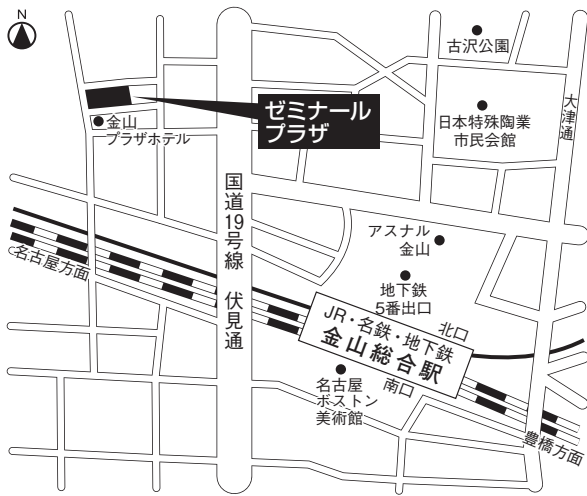

受験会場案内

大阪会場 (公募推薦A日程11月9日・B日程11月10日・C日程11月17日)
 一般前期A日程1月22日・B日程1月23日
 一般中期日程2月19日、一般後期日程3月10日

新梅田研修センター

大阪市福島区福島6-22-20

- JR「大阪」駅より西へ
(梅田ランプ西) 交差点を右へ徒歩10分
- JR大阪環状線「福島」駅より北へ徒歩7分

大阪会場 (一般前期C日程1月26日)

梅田スカイビル(タワーウエスト22階)

大阪市北区大淀中1-1-88

- JR「大阪」駅、地下鉄「梅田」駅
阪急「梅田」駅から徒歩9分
- 阪神「梅田」駅から徒歩13分

岡山会場 (公募推薦A日程11月9日・B日程11月10日)
 一般前期A日程1月22日・B日程1月23日

岡山コンベンションセンター

岡山市北区駅元町14番1号

- JR「岡山」駅中央改札口より西へ徒歩3分

京都会場 (公募推薦A日程11月9日・B日程11月10日)
 一般前期A日程1月22日

メルパルク京都

京都市下京区東塩小路町676-13

- JR「京都」駅烏丸中央改札出て右手すぐ

名古屋会場（一般前期A日程1月22日）

ゼミナールプラザ

名古屋市中区正木3-7-15

● J R ・ 名 鉄 ・ 地 下 鉄 「 金 山 」 駅 より 徒 歩 7 分

畿央大学へのアクセス

近鉄大阪線「五位堂」駅下車 北へ徒歩約15分 バス約5分

交通経路

バスの場合：五位堂駅北口2番のりばより奈良交通バス13系統「王寺駅」行き又は34系統「馬見北一丁目」行きで約5分「馬見中五丁目」バス停下車すぐ（180円）