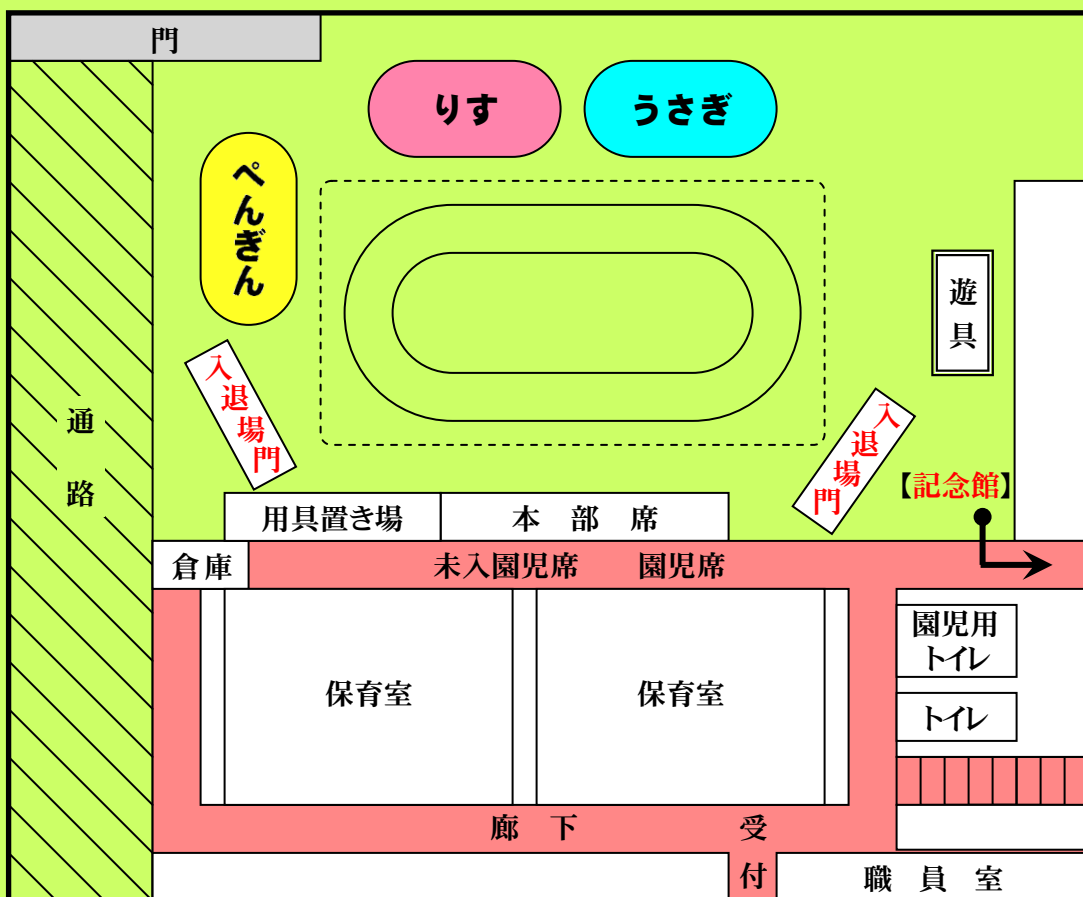

## 昼食

正午 ～ 午後12時50分

午後1時00分～  
【午後の部】

	種目名	出場	種別	めあて
16	付幼太鼓2009	さくら	演	秋空に響け 太鼓のはずむ音
17	早歩き競争 クラス別対抗競技	クラス別保護者	競	力を合わせ、めざせ優勝☆
18	なかよしリレー	ゆり・さくら混合	競	バトンでつなごう！ゆり、さくら

(整 列)

## 観覧席配置図