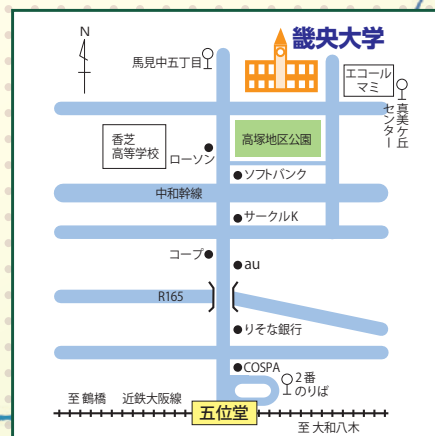

10/20 sun 10:00 ~ 11:00

サバンナ

天竺鼠

バイク川崎バイク

子ども向け企画

「わくわくひろば」
 ~輝け! あそび魂!~

10/19 sat • 20 sun

10:00 ~ 16:00

公共交通機関をご利用の上、お越し下さい。