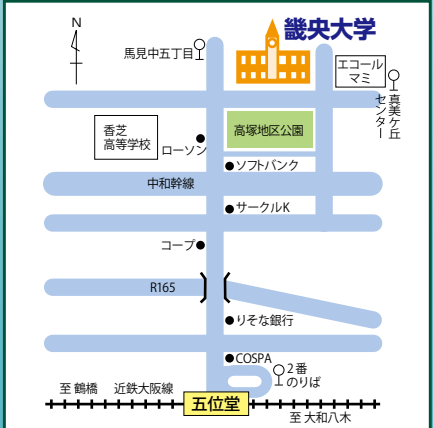

2016

10月22日(土)・23日(日) 10時～18時

畿 央 祭

いただき
第14回 テーマ「頂」

今年のテーマは、先輩方が築き上げてきてくださった畿央祭をさらに極め、頂点つまり頂をつくっていかうという思いで決定しました。畿央祭に関わってくださる全ての方々への感謝の気持ちを忘れず、最高の畿央祭を作り上げていきます。ぜひお越しください!!

畿央祭実行委員長
濱口 紗和

第14回畿央祭実行委員

子ども向け企画

吉本お笑いLIVE (野外ステージ)
10/23 sun 10:00 ~ 11:00

スマイル ダイアン 銀シャリ

出演者は、都合により変更になる場合がございます。ご了承ください。

「わくわくひろば」
10/22 sat・23 sun
10:00 ~ 16:00
場所：アリーナ(体育館)

ビンゴゲーム
22日(土) 13:00 ~
23日(日) 15:30 ~
場所：小体育館

ウェルカムキャンパス in 畿央祭

畿央大学の教職員がお贈りする地域のみなさま参加型イベントです。

10/22 ㊦

子どもたちの遊びと学びの楽習空間へようこそ!

10時～15時 E棟2階 第3会議室

楽しく遊んで、楽しく学ぼう!

手作りおもちゃや積み木など、子どもたちが楽しめるおもちゃをたくさん準備しています。考えて、触れて、作って、お話をし、そんな楽しく遊んで学べる空間を提供しています。エブロンシアターも開催します。

海外インターンシップ(看護医療学科)の報告会